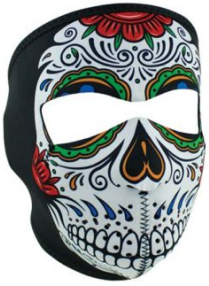

SKU: 60-830RD
Price:

**REVERSE BLUE TO
LIME NEOPRENE
FACE MASK**

SKU: 60-830RV-BL
Price:

**SMILEY FACE
NEOPRENE FACE
MASK**

SKU: 60-830SF
Price:

**SKULL FACE
BLACK & WHITE
NEOPRENE FACE
MASK**

SKU: 60-830SK-BW
Price:

**SKULL ALL OVER
CAMOUFLAGE
NEOPRENE FACE
MASK**

SKU: 60-830SK-CA
Price:

**SKULL BLUE
CHROME
NEOPRENE FACE
MASK**

SKU: 60-830SK-CHB
Price:

**SKULL GHOST
NEOPRENE FACE
MASK**

SKU: 60-830SK-GH
Price:

**SKULL GLITCH
NEOPRENE FACE
MASK**

SKU: 60-830SK-GL
Price:

**SKULL MIDNIGHT
NEOPRENE FACE
MASK**

SKU: 60-830SK-MI
Price:

**SKULL MUERTE
FACE MASK**
SKU: 60-830SK-MU
Price:

**SKULL
PSYCHEDELIC
NEOPRENE FACE
MASK**
SKU: 60-830SK-PS
Price:

**SKULL SNAKE
NEOPRENE FACE
MASK**
SKU: 60-830SK-SN
Price: