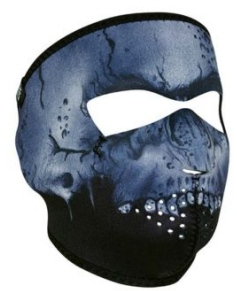

**SKU: 60-830RV-BL**  
**Price:**

**SMILEY FACE  
NEOPRENE FACE  
MASK**

**SKU: 60-830SF**  
**Price:**

**SKULL FACE  
BLACK & WHITE  
NEOPRENE FACE  
MASK**

**SKU: 60-830SK-BW**  
**Price:**

**SKULL ALL OVER  
CAMOUFLAGE  
NEOPRENE FACE  
MASK**

**SKU: 60-830SK-CA**  
**Price:**

**SKULL BLUE  
CHROME  
NEOPRENE FACE  
MASK**

**SKU: 60-830SK-CHB**  
**Price:**

**SKULL GHOST  
NEOPRENE FACE  
MASK**

**SKU: 60-830SK-GH**  
**Price:**

**SKULL GLITCH  
NEOPRENE FACE  
MASK**

**SKU: 60-830SK-GL**  
**Price:**

**SKULL MIDNIGHT  
NEOPRENE FACE  
MASK**

**SKU: 60-830SK-MI**  
**Price:**

**SKULL MUERTE  
FACE MASK**  
SKU: 60-830SK-MU  
Price:

**SKULL  
PSYCHEDELIC  
NEOPRENE FACE  
MASK**  
SKU: 60-830SK-PS  
Price: