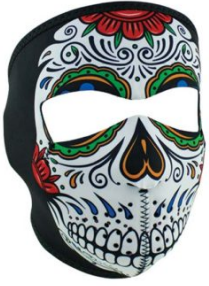

**REVERSE BLUE TO
LIME NEOPRENE
FACE MASK**

SKU: 60-830RV-BL
Price:

**SMILEY FACE
NEOPRENE FACE
MASK**

SKU: 60-830SF
Price:

**SKULL FACE
BLACK & WHITE
NEOPRENE FACE
MASK**

SKU: 60-830SK-BW
Price:

**SKULL ALL OVER
CAMOUFLAGE
NEOPRENE FACE
MASK**

SKU: 60-830SK-CA
Price:

**SKULL BLUE
CHROME
NEOPRENE FACE
MASK**

SKU: 60-830SK-CHB
Price:

**SKULL GHOST
NEOPRENE FACE
MASK**

SKU: 60-830SK-GH
Price:

**SKULL GLITCH
NEOPRENE FACE
MASK**

SKU: 60-830SK-GL
Price:

**SKULL MIDNIGHT
NEOPRENE FACE
MASK**

SKU: 60-830SK-MI
Price:

**SKULL MUERTE
FACE MASK**
SKU: 60-830SK-MU
Price:

**SKULL
PSYCHEDELIC
NEOPRENE FACE
MASK**
SKU: 60-830SK-PS
Price:

**SKULL SNAKE
NEOPRENE FACE
MASK**
SKU: 60-830SK-SN
Price: